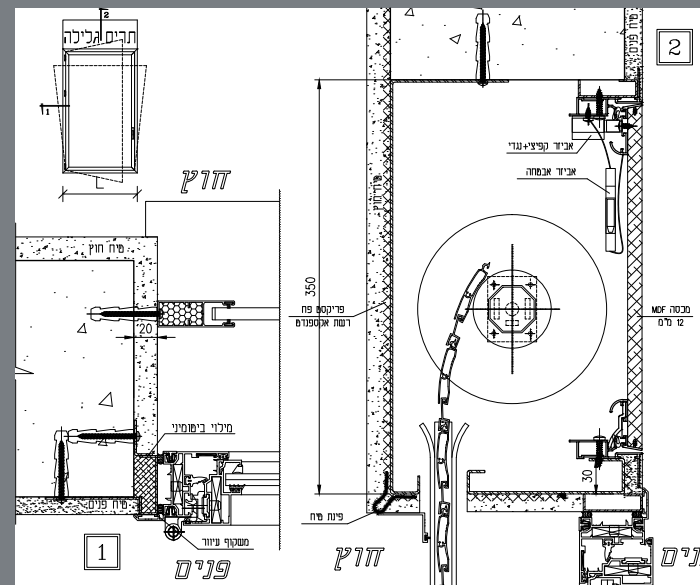

גישה חדשה בשירות

עם פתרון לכל מפתח ובכל גודל

לרשותכם, מגוון רחב של מוצרים ואביזרים נלווים לכל סוגי פתחי השירות, לתריסי גלילה ומזגנים במידות סטנדרט או הזמנה מיוחדת, עד 6 מטר! שירות ואחריות פרס פלסט.

גישה חדשה באיטום לרוחות